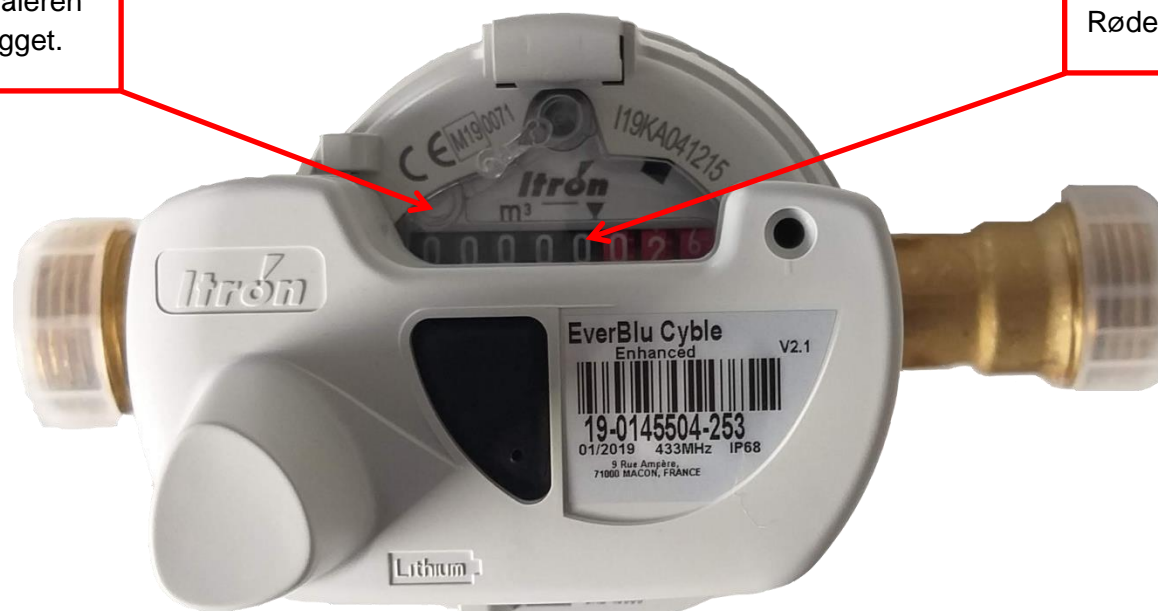

FJERNAFLÆSNINGSMÅLER SET FRA TOPPEN

Vinduesvisker.
Hvis måleren
er dugget.

Aflæsning:
Sorte = hele m³
Røde = decimaler

Fjernaflesegningsmåler.
Hele toppen kan
drejes.